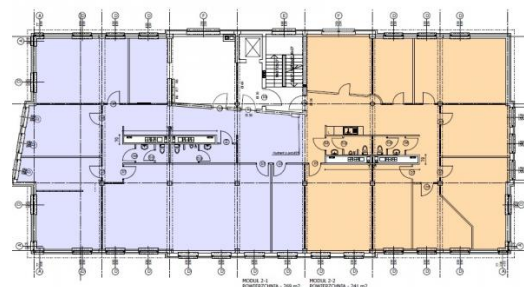

Do wynajęcia

Office to let

Rzemieślnicza 7

Sopot, Wyścigi, ul. Rzemieślnicza 7

Informacje o budynku | Building information

Status budynku Building status	Istniejący Existing
Rok budowy Year of construction	2004
Powierzchnia wspólna Common space	7,00 %
Współczynnik miejsc parkingowych Parking ratio	1 / 100 m ²
Całkowita powierzchnia budynku Total building area	2 710 m ²

Plan piętra | Floor plan

Kontakt | Contact

+48 539 096 754

Dodatkowe informacje
More information